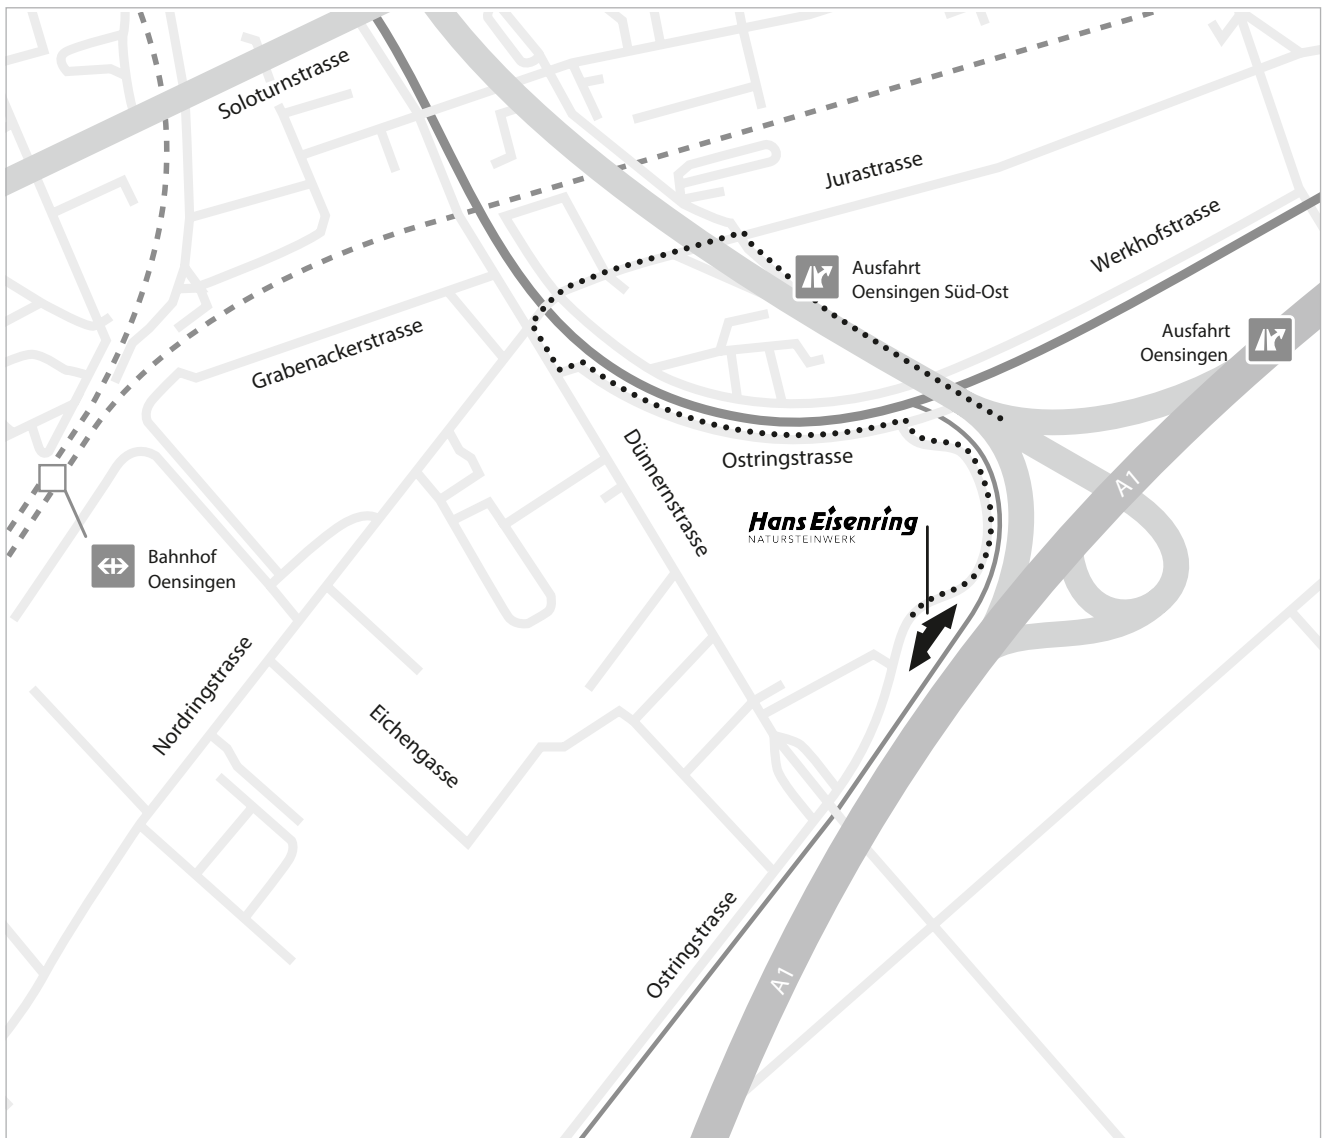

LAGEPLAN NATURSTEIN AUSSTELLUNG OENSINGEN

Hans Eisenring
NATURSTEINWERK

HANS EISENRING AG
AUSSTELLUNG
CRISTALLITH

Ostringstrasse 17, 1. OG
4702 Oensingen
Tel. 062 388 17 20
info@eisenring-natursteine.ch
www.eisenring-natursteine.ch

ÖFFNUNGSZEITEN

Mo – Fr 8.30 Uhr – 18.00 Uhr
Sa 9.00 Uhr – 16.00 Uhr

ANREISE MIT DEM AUTO

- Autobahnausfahrt Oensingen
- Ausfahrt Oensingen Süd-Ost

ANREISE MIT DEN ÖV

- Zug bis Bahnhof Oensingen