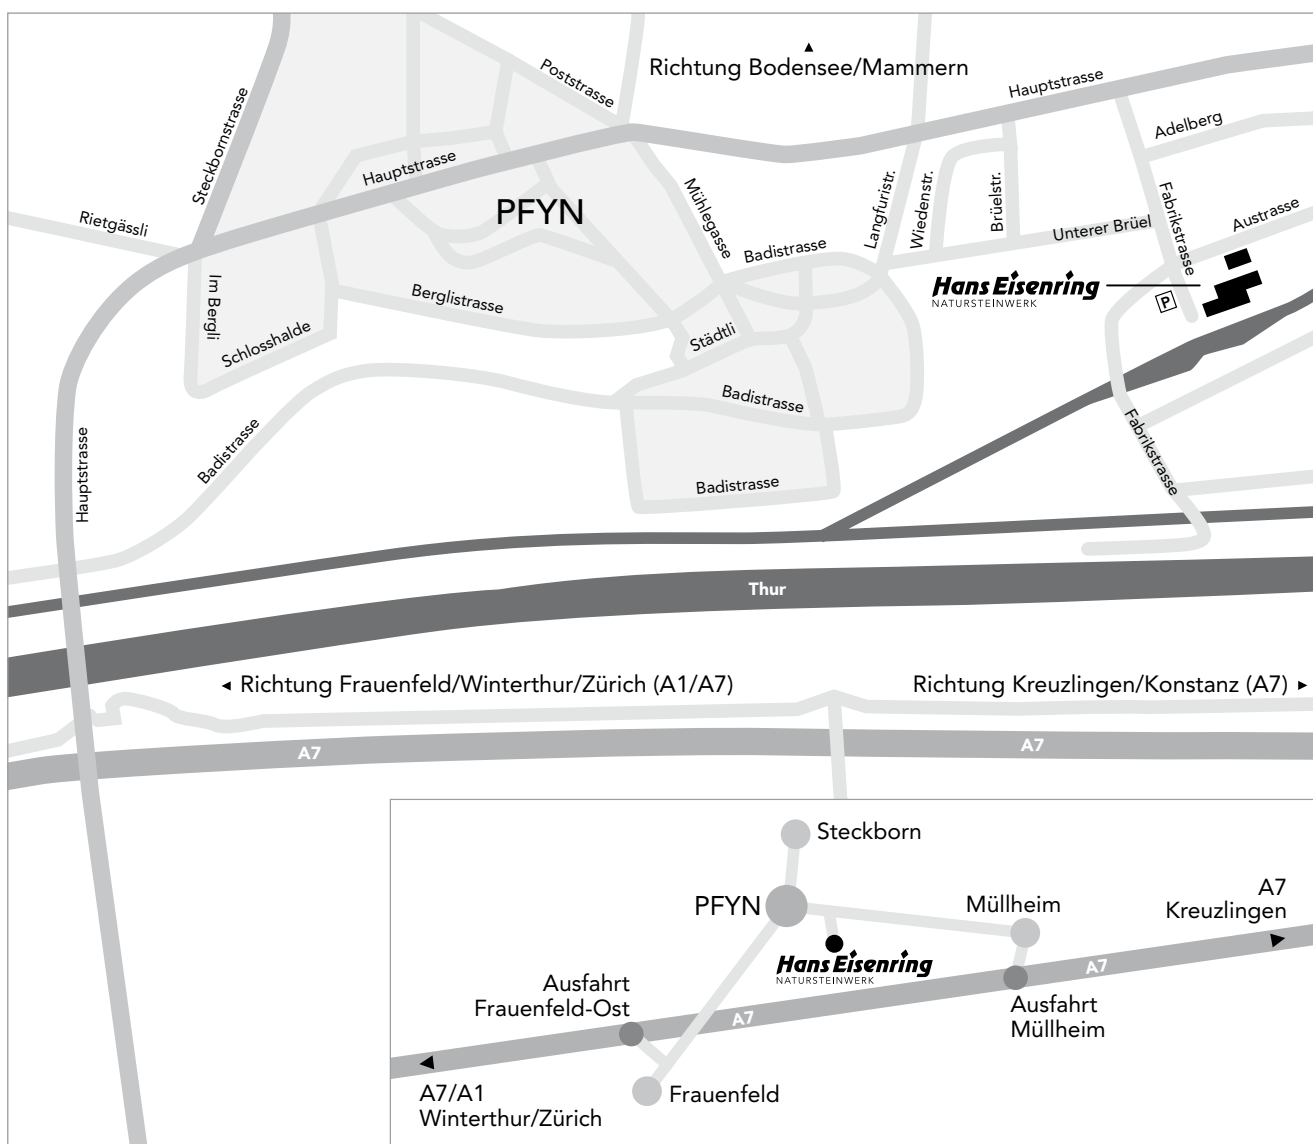

LAGEPLAN NATUR STEINWERK PFYN

Hans Eisenring
NATURSTEINWERK

HANS EISENRING AG
NATURSTEINWERK

VSP Gewerbeareal
8505 Pfyn
Tel. 052 766 27 66
Fax 052 766 27 67
info@eisenring-natursteine.ch
www.eisenring-natursteine.ch

ÖFFNUNGSZEITEN:

Mo–Fr 08.00 Uhr–12.00 Uhr
13.30 Uhr–17.00 Uhr

SO FINDEN SIE UNS:

Von Richtung Zürich Autobahnausfahrt:
«Frauenfeld Ost»

Von Richtung Kreuzlingen Autobahnausfahrt:
«Müllheim»